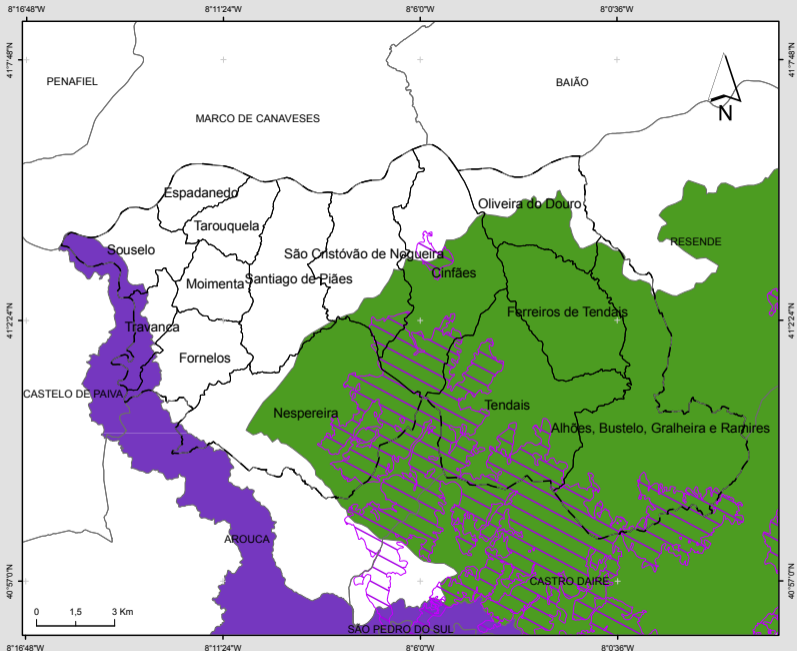

ÁREAS DE REDE NATURA E REGIME FLORESTAL CONCELHO DE CINFÃES

LEGENDA:

- Limite do concelho de Cinfães
- Limite dos concelhos limítrofes
- Limite de freguesia
- Perímetro Florestal Serra de Montemouro
- Sítios de Importância Comunitária (SIC)
  - PTCO0025 - Montemouro
  - PTCO0059 - Rio Paiva

infaes
MUNICÍPIO

GEOATRIBUTO
CONCELHO DE CINFÃES

FONTE:

CAOP 2014, DGT, 2014.
ICNF, 2014

JANERO
2015