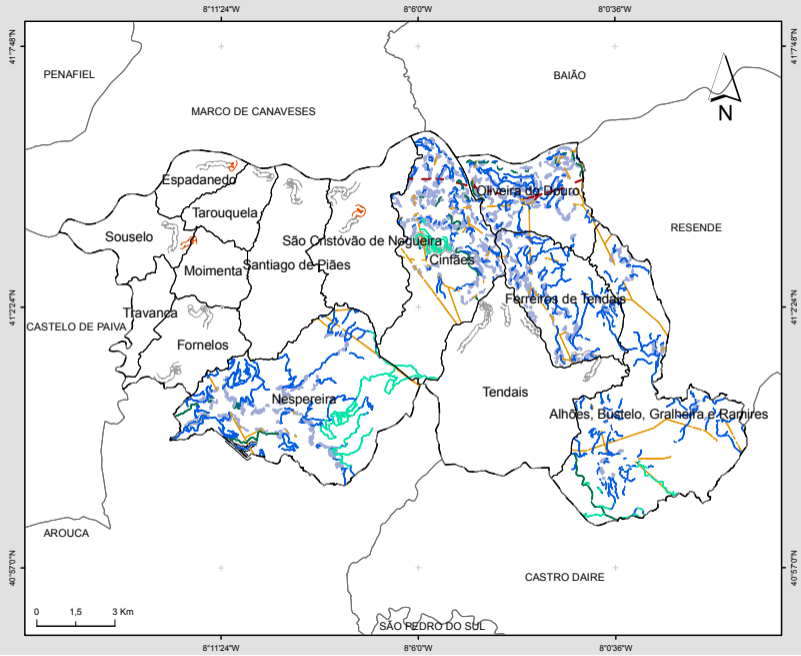

REDE DE FGC E RVF
2018
CONCELHO DE CINFÃES

LEGENDA:

- Limite do concelho de Cinfães
- Limite dos concelhos limítrofes
- Limite de freguesia

Faixas de gestão de combustível

Responsável pela gestão

- CMCNF (313,3ha)
- EDP (95,1ha)
- EP (28,8ha)
- ICNF (69,7ha)
- REN (801,7ha)
- Privados (13,3ha)

Rede viária florestal

Rede DFCI

- 1.º ordem a beneficiar - 2,2km
- 2.º ordem a beneficiar - 2,3km
- 2.º ordem a beneficiar - 27,1km

FONTE:

CAOP 2014, DGT, 2014.
Município de Cinfães, 2014.

JANEIRO
2015