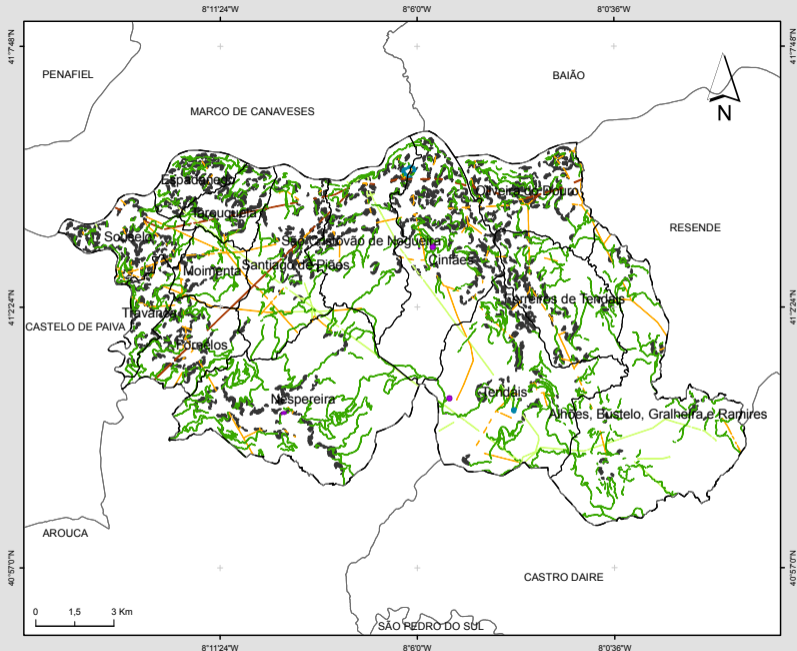

FAIXAS DE GESTÃO DE COMBUSTÍVEL CONCELHO DE CINFÃES

LEGENDA:

— Limite do concelho de Cinfães

— Limite dos concelhos limítrofes

— Limite de freguesia

Faixas de gestão de combustível

Código | designação

- 2-aglomerados populacionais
- 3-área industrial/equipamentos de recreio
- 4-rede viária florestal
- 7-linhas transporte energia - muito alta tensão
- 10-linhas distribuição energia - média tensão
- 12-pontos de água
- 13-linhas distribuição energia - alta tensão

infaes
MUNICÍPIO

GEOATRIBUTO
LABORATÓRIO COMUNITÁRIO DE BARRIOS

FONTE:

CAOP 2014, DGT, 2014.
Município de Cinfães, 2014.

JANERO
2015