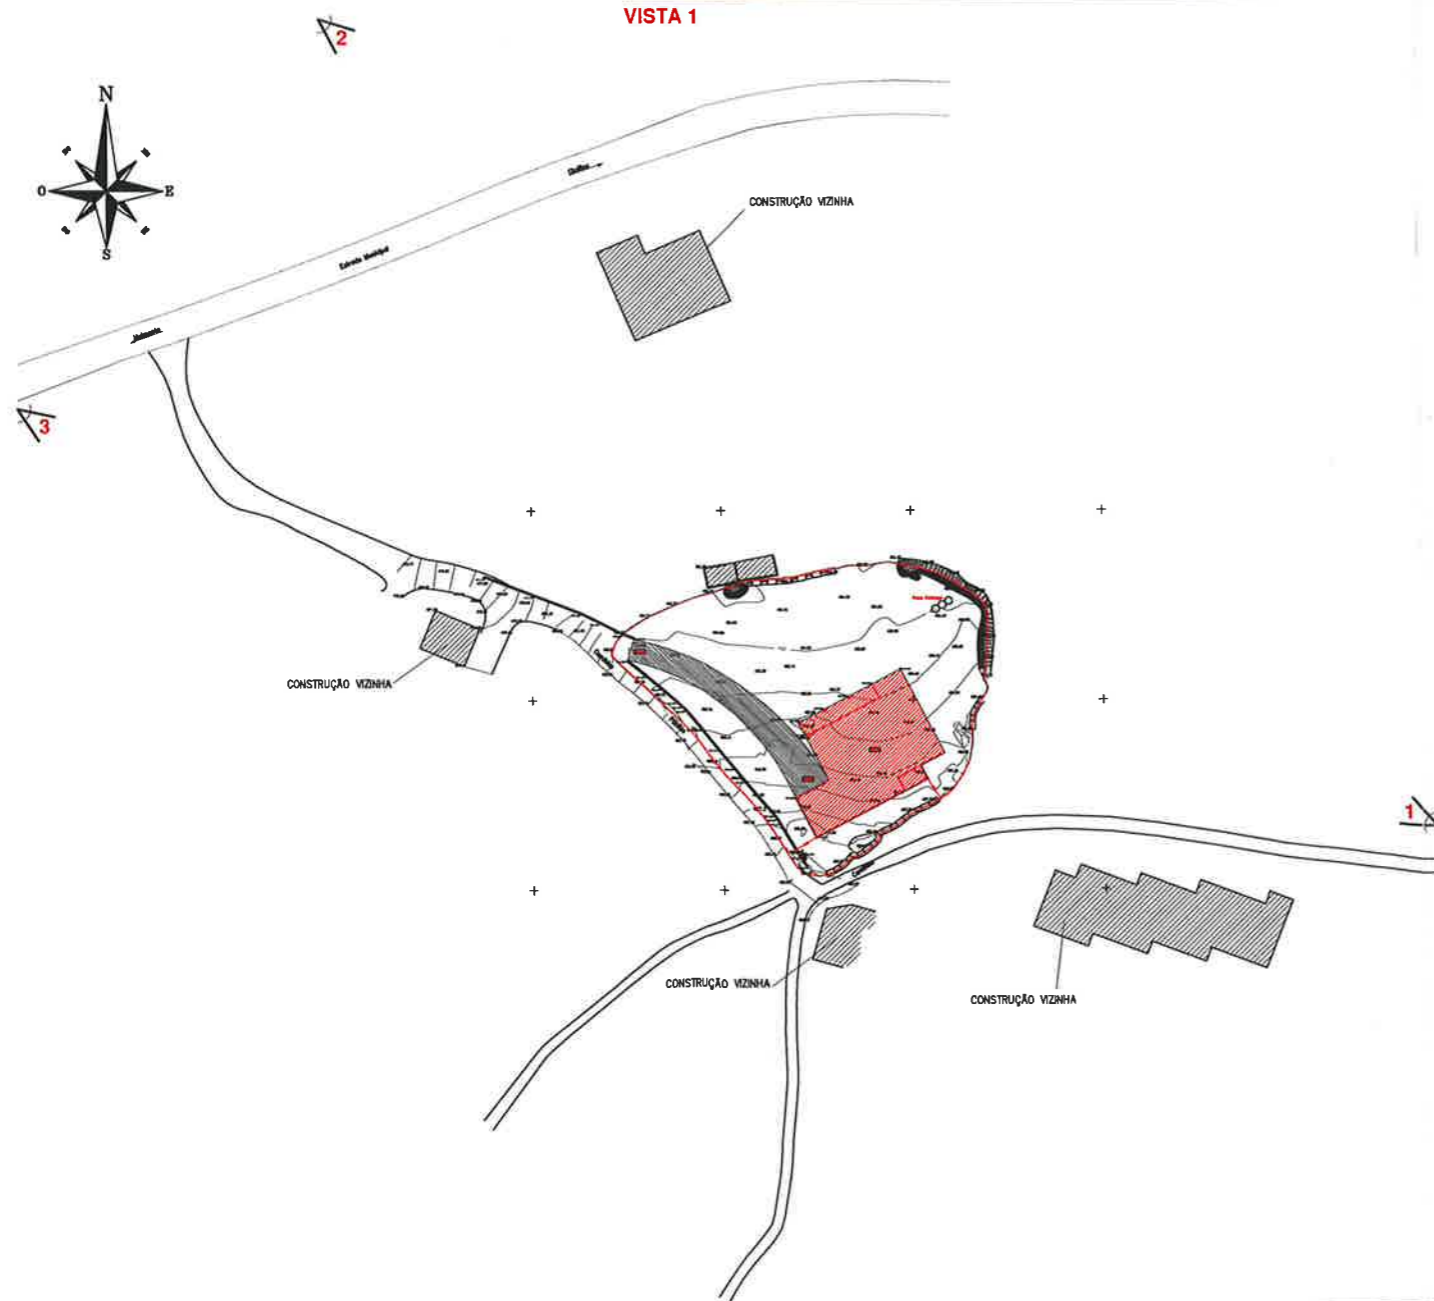

VISTA 1

VISTA 2

VISTA 3

REQUERENTE:	JOANA PATRICIA CORREIA DE FIGUEIREDO
LOCALIZAÇÃO:	POCINHO – SÃO TIAGO DE PIÃES – CINFÃES
CONTEÚDO:	PLANTA DE IMPLANTAÇÃO
ESCALA:	1/1000
REGISTO FOTOGRÁFICO DO LOCAL	O ARQUITETO: Licínio Oliveira

DESENHO N.º:	5
DATA:	OUTUBRO/2018

LARGO DO MERCADO – 149
4660-215 RESENDE

**GABINETE
RESENDENSE**

ENGENHARIA E DESENHO