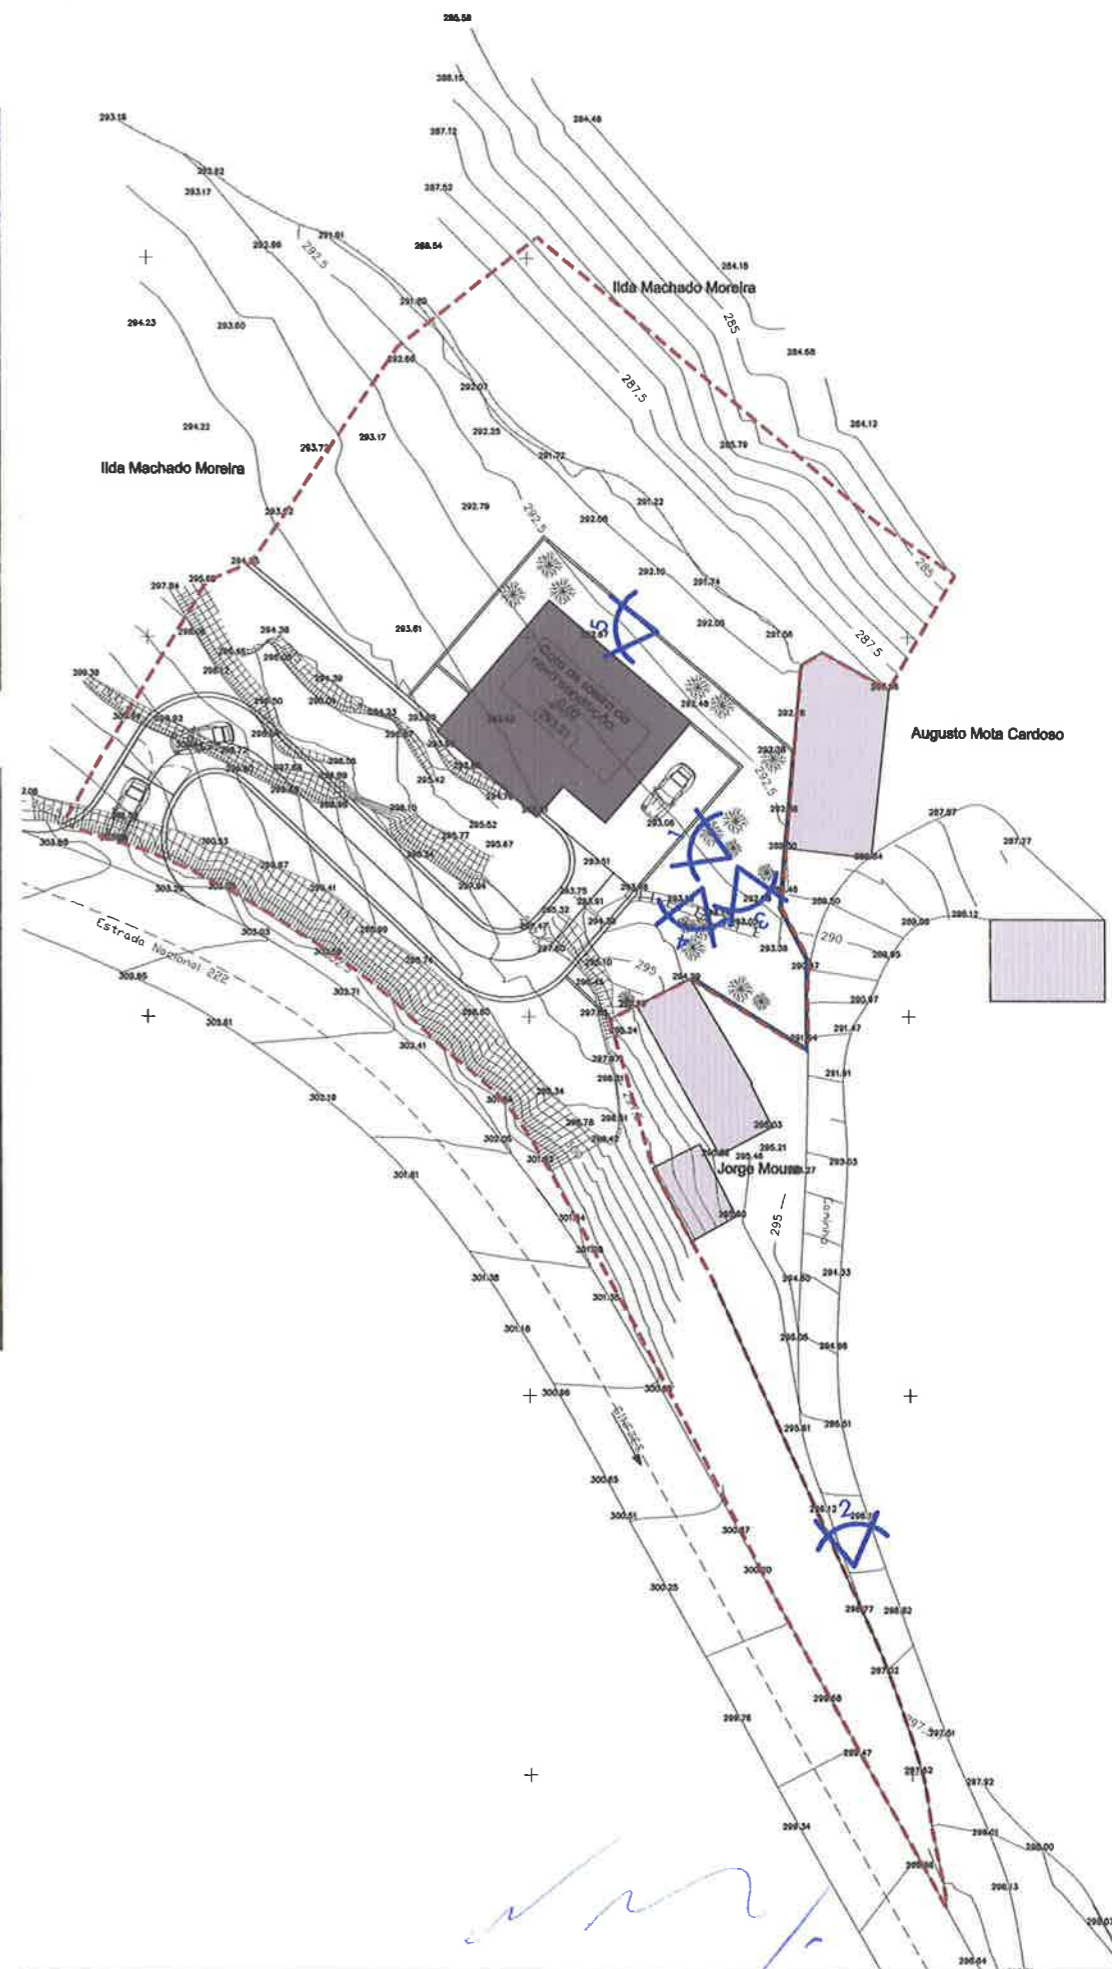

Vista 1

Vista 2

Vista 3

Vista 4

Vista 5

Vitor Hugo Moreira Monteiro  
Lugar da Barroca - Santiago de Piães - Cinfães

Serviços de Arquitectura e Engenharia  
Contactos: 966 252 295; 223 758 031  
Endereço electrónico: sergiobrochado@hotmail.com

Registo Fotográfico

Projecto de Arquitectura  
Data: Dezembro/18 Escala: 1/500

Des. nº  
05