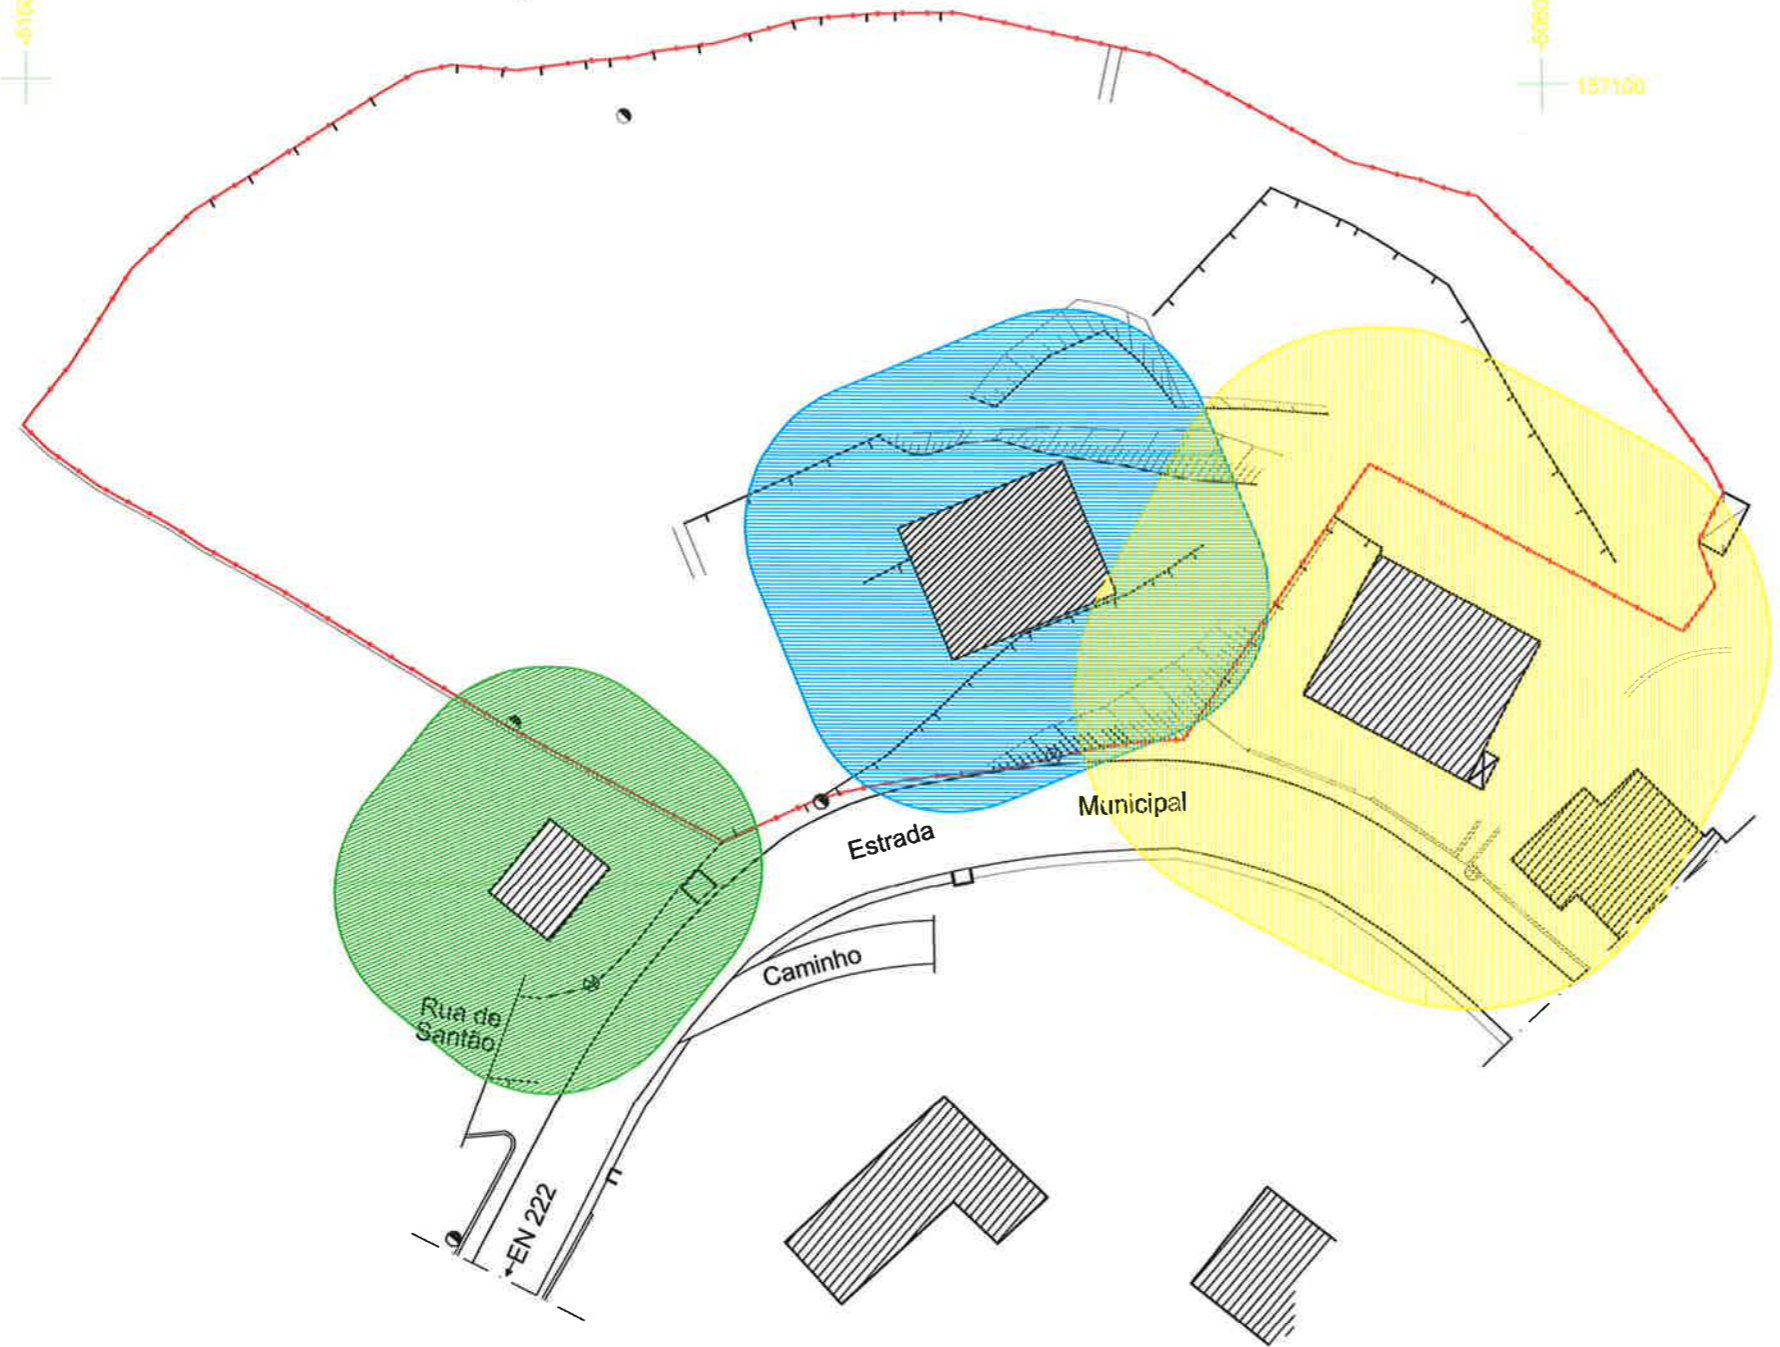

157100
-4160

157100
-4060

157000
-5100

Legenda

- Limite do Terreno
- Faixa de proteção de 10 m edificação do requerente
- Faixa de proteção de 10 m edificação vizinha
- Faixa de proteção de 15 m edificação vizinha
- Edificações

SIMBOLOGIA	
	Poste de electricidade
	Poste de telefones

 Outubro 2018 Escala 1/500	Maria Laurinda Ferreira Lugar de Pousada - Espadanedo Cinfães
	Planta de Implantação Identificação das faixas de proteção de acordo com PMDFCI