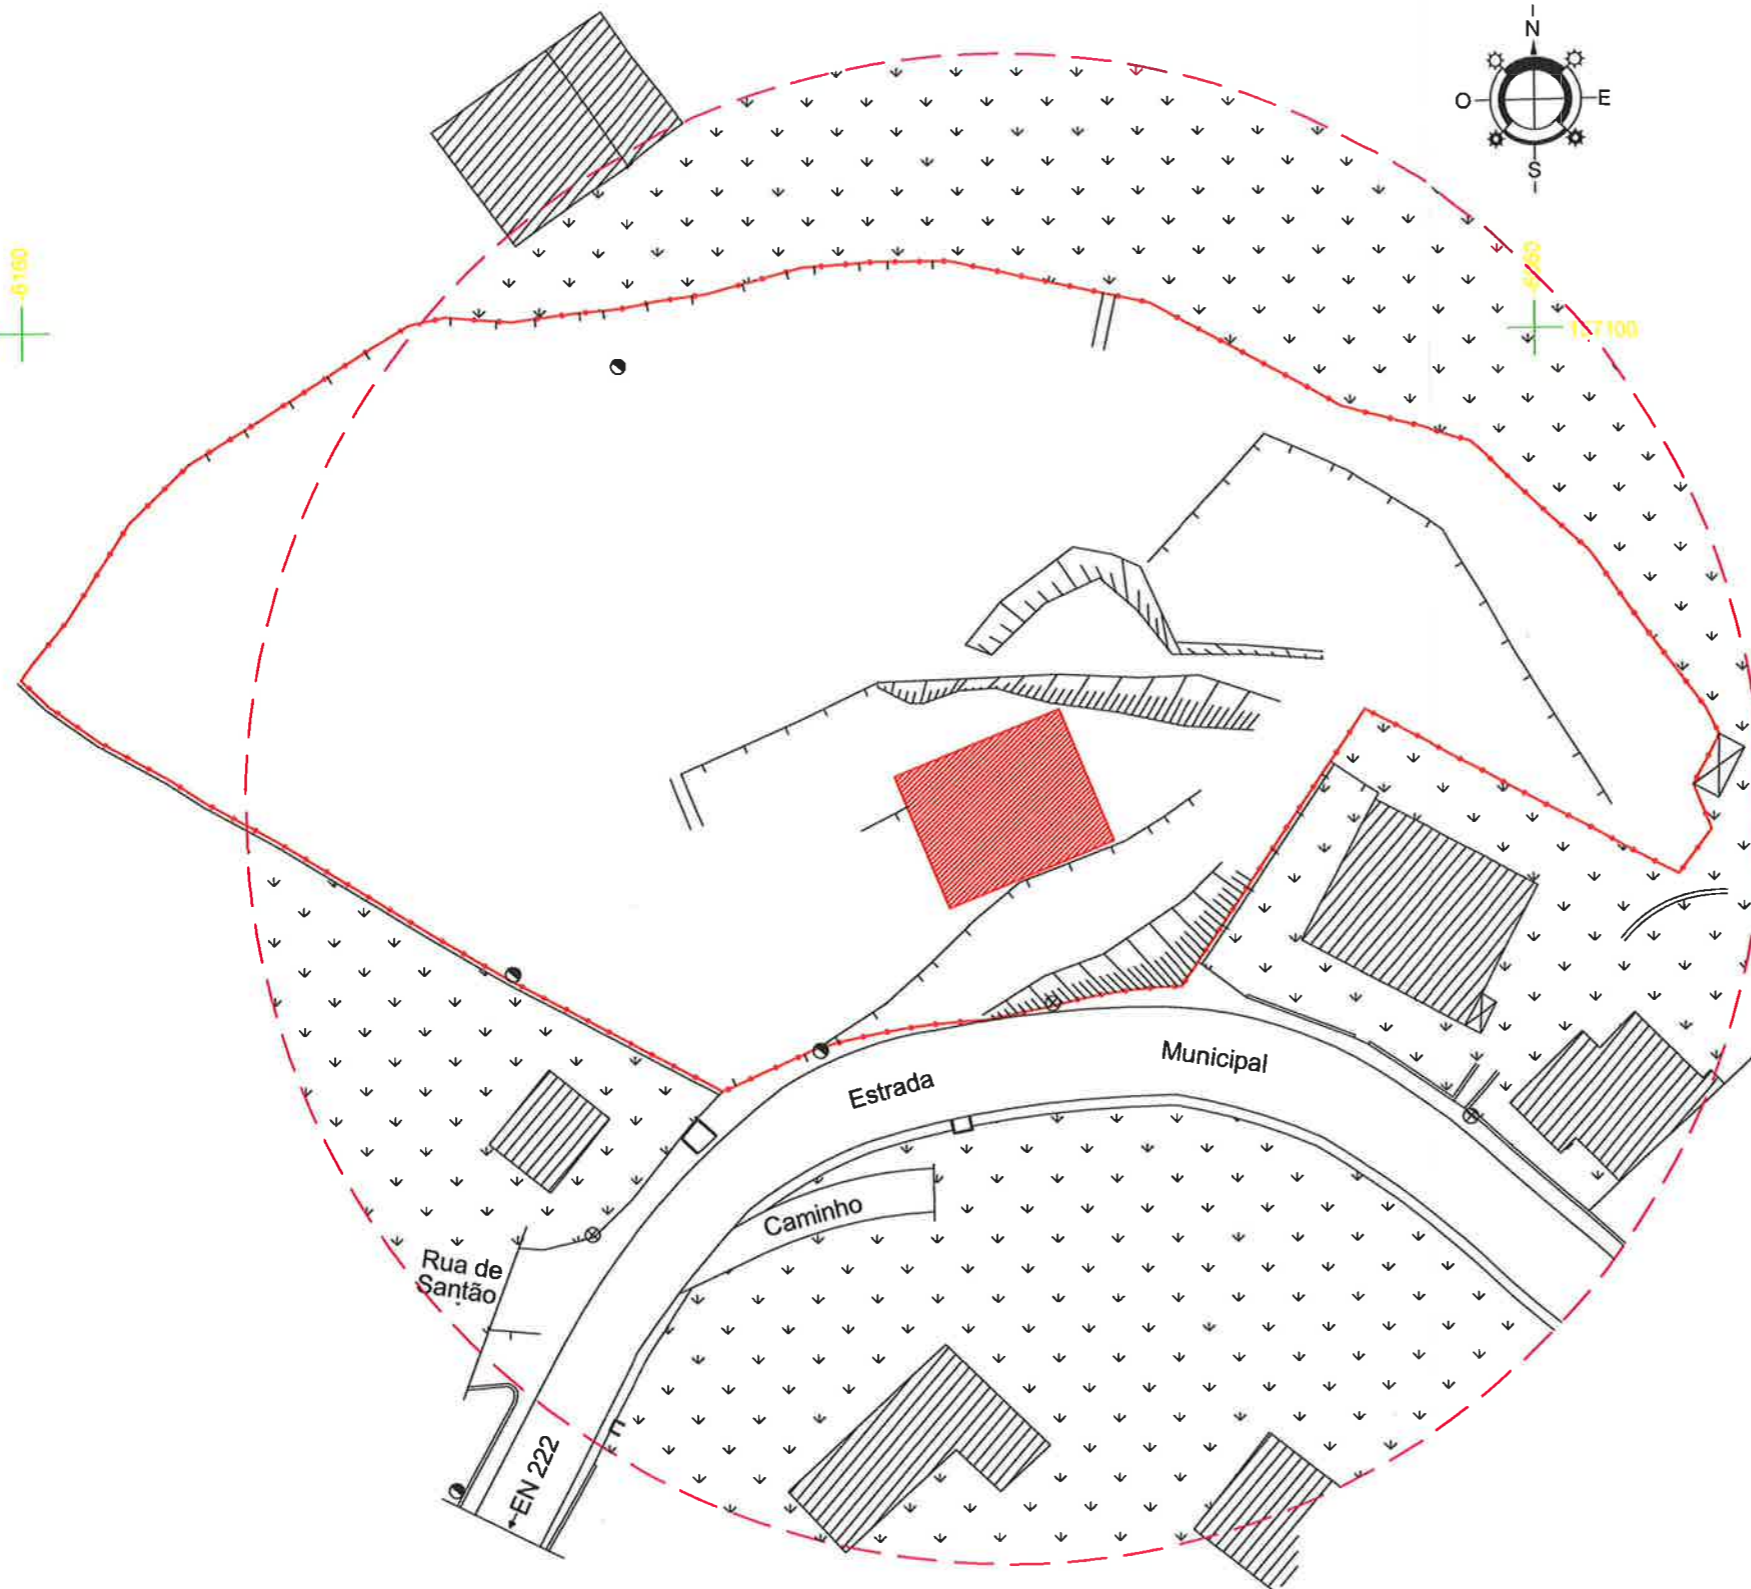

157100  
-6180

157100  
-6180

-  Limite do Terreno
-  Demonstração de salvaguarda de uma faixa de 50 m sem ocupação florestal
-  Culturas Temporárias
-  Edificações
-  Edificação pretendida

157000  
-6180

Julho 2018 Escala 1/500 	Maria Laurinda Ferreira Lugar de Pousada - Espadanedo Cinfães
	<b>Planta de Implantação</b> Identificação da ocupação do solo dos terrenos confinantes