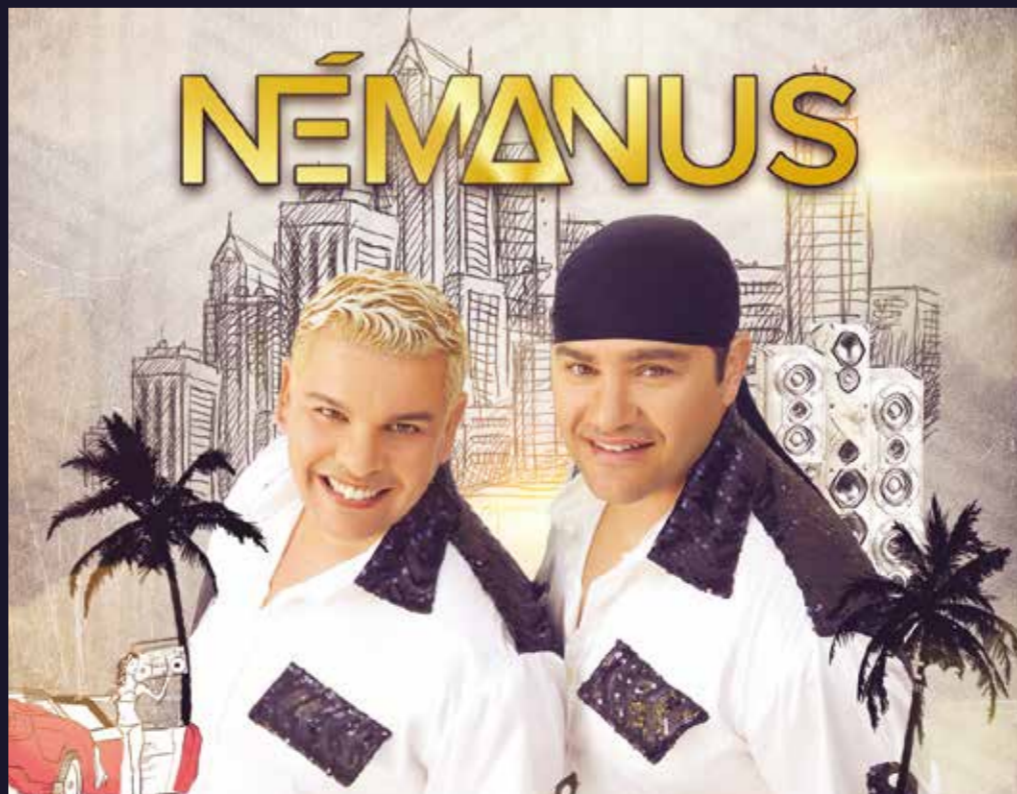

BANDA MARCIAL DE TAROUQUELA